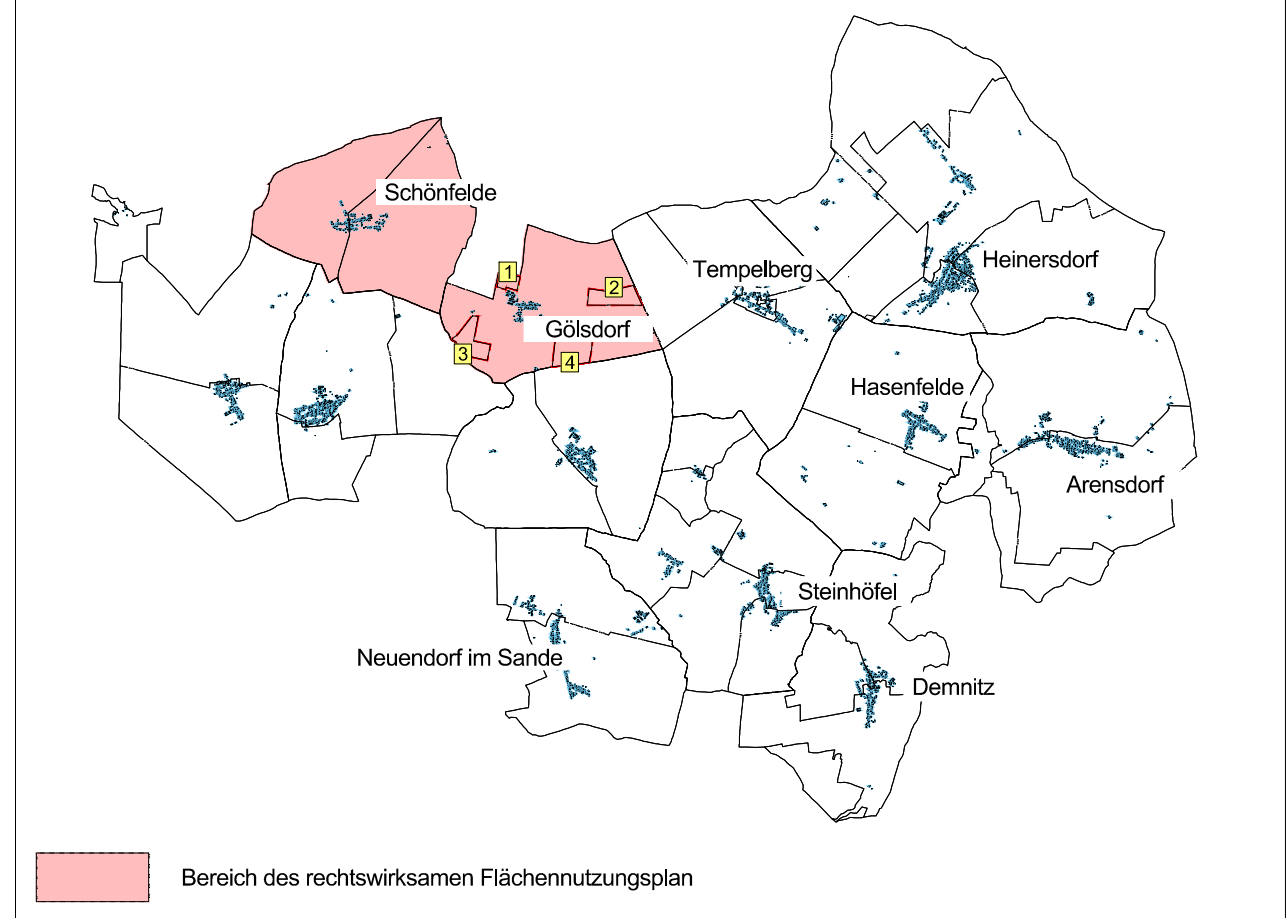

Übersichtskarte der Gemeinde Steinhöfel

**1. Änderung des Flächennutzungsplans
für die Ortsteile Schönfelde / Gölsdorf
der Gemeinde Steinhöfel**
Ausgrenzung (Maßstab 1 : 10.000)