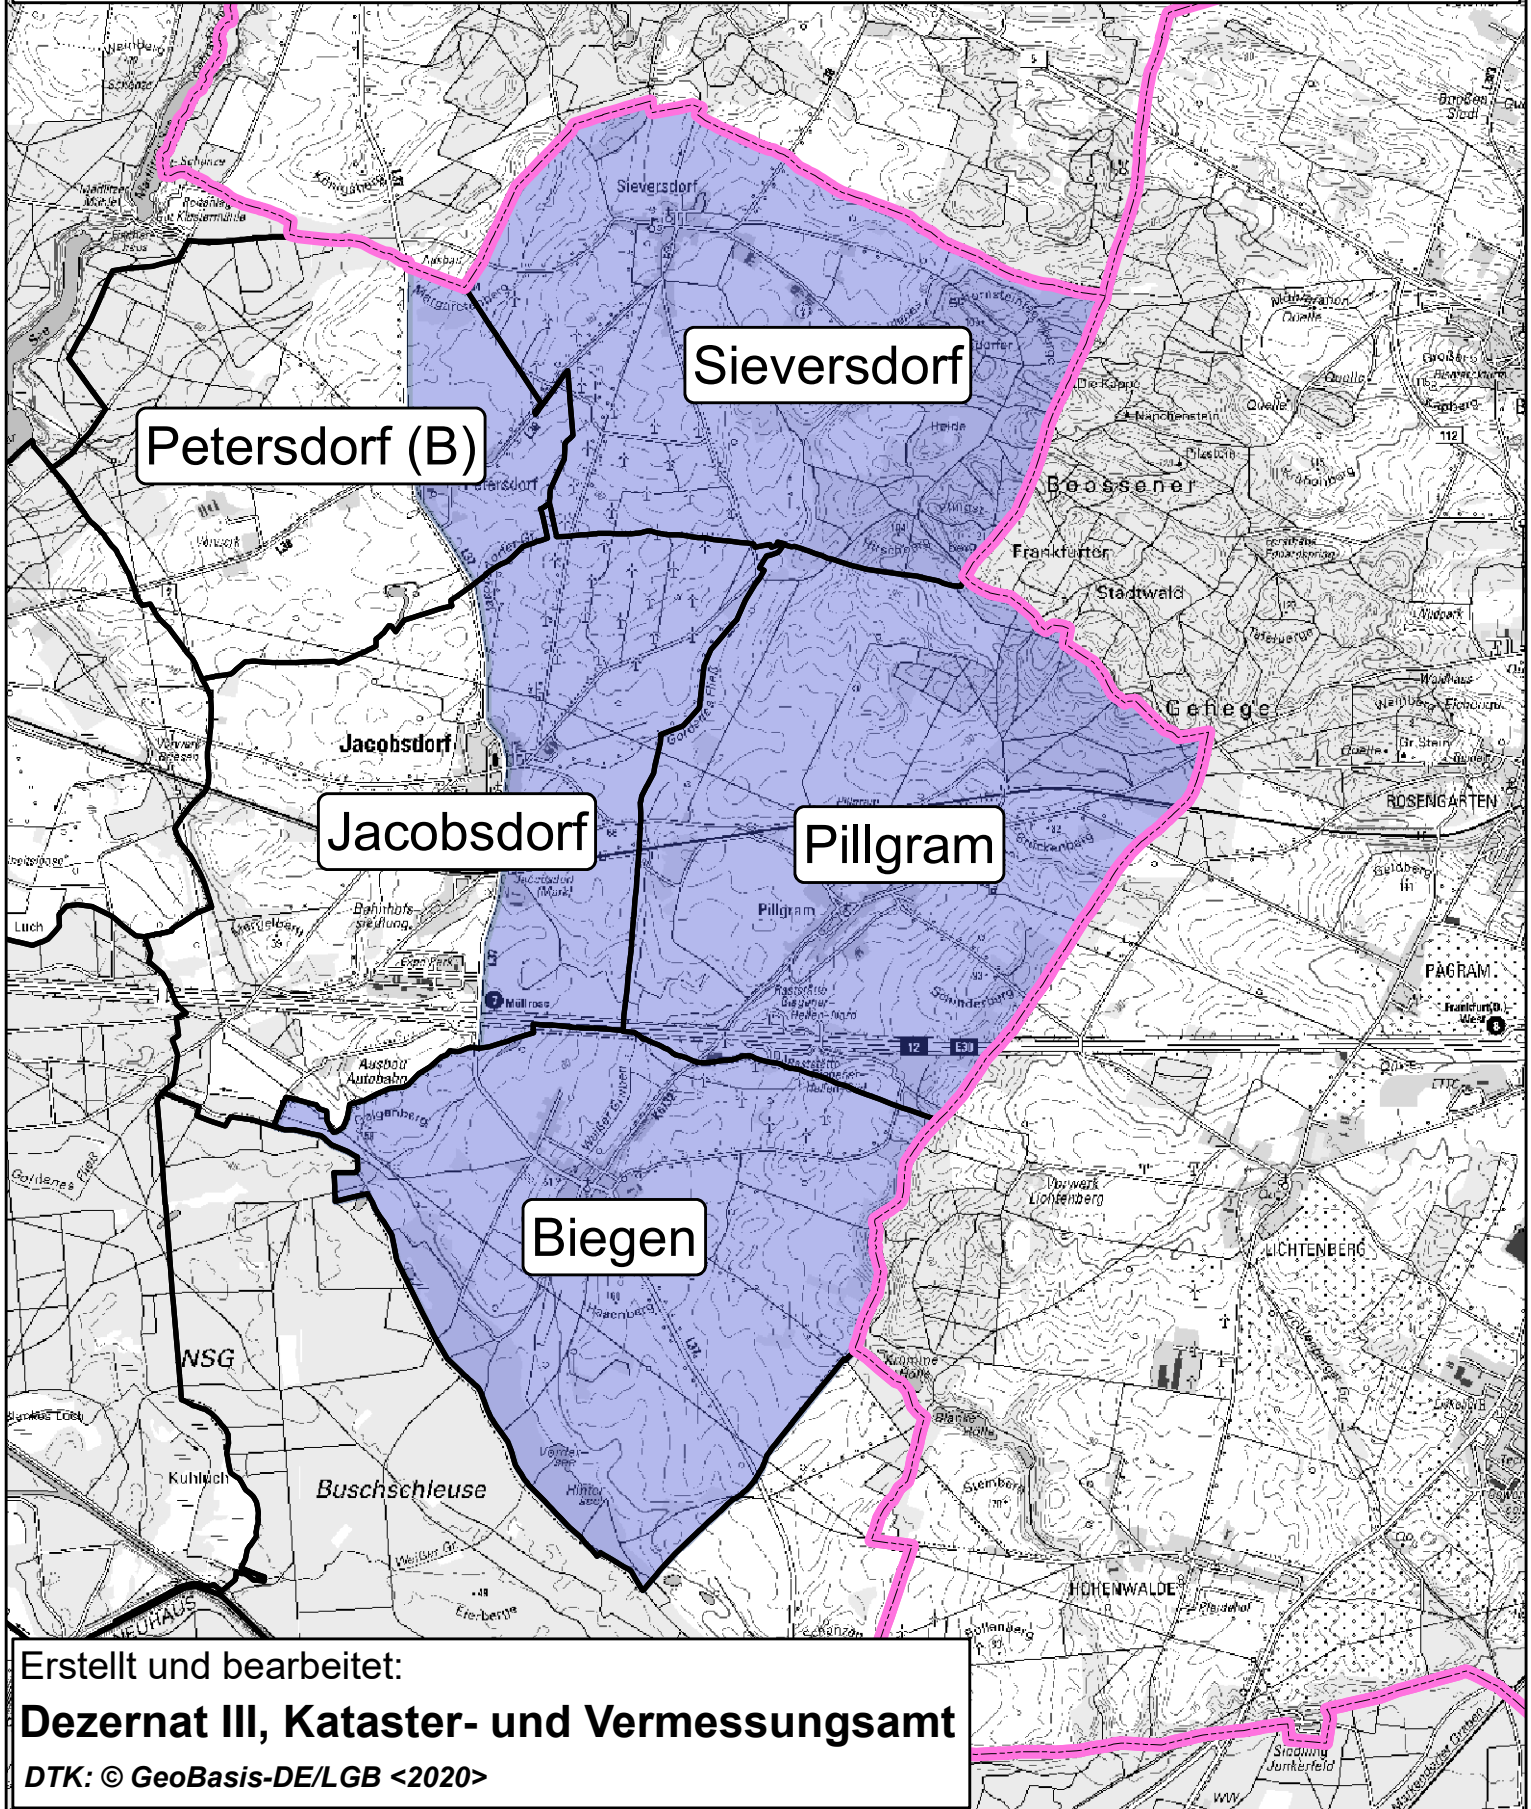

Landkreis

Oder-Spree

Restriktionszone - Sperrzone II (gefährdetes Gebiet) gemäß Tierseuchenallgemeinverfügung vom 28.05.2021

Erstellt und bearbeitet:
Dezernat III, Kataster- und Vermessungsamt
DTK: © GeoBasis-DE/LGB <2020>